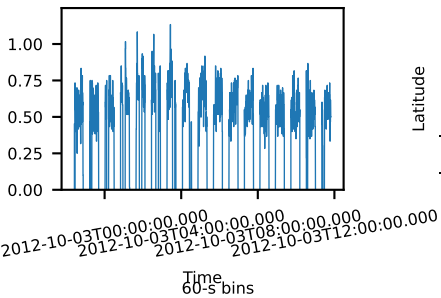

60-s bins

60022005001: 3 to 120 keV

60-s bins

60022005001: 3 to 10 keV

60-s bins

60022005001: 30 to 120 keV