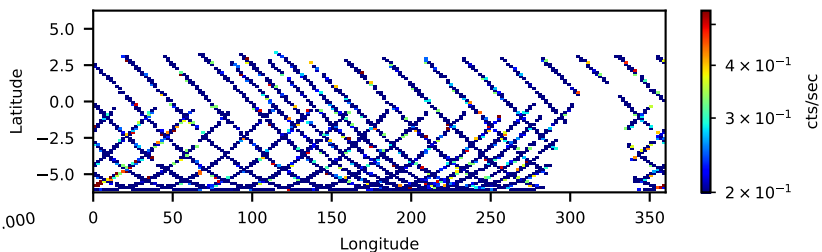

60-s bins

60022002001: 3 to 120 keV

Time
60-s bins

60022002001: 3 to 10 keV

Time
60-s bins

60022002001: 30 to 120 keV