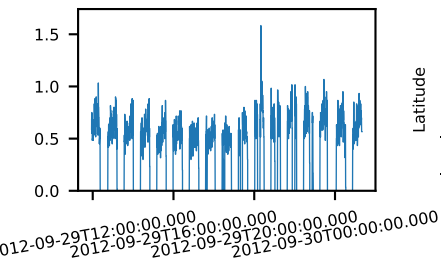

60-s bins

60022002001: 3 to 120 keV

Time
60-s bins

60022002001: 3 to 10 keV

Time
60-s bins

60022002001: 30 to 120 keV