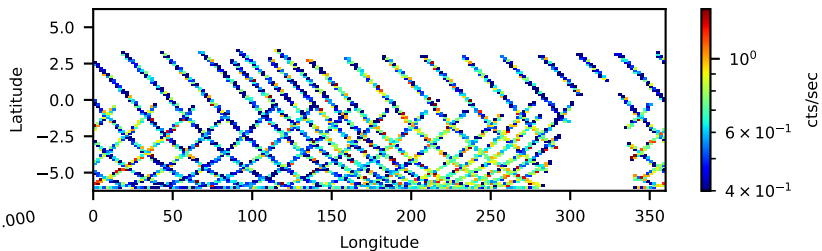

60-s bins

60022002001: 3 to 120 keV

Time
60-s bins

60022002001: 3 to 10 keV

Time
60-s bins

60022002001: 30 to 120 keV