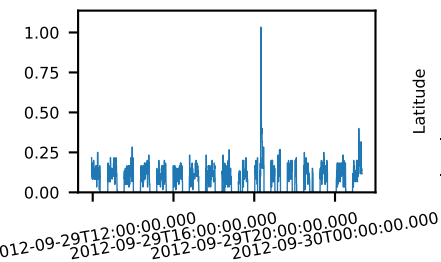

60-s bins

60022002001: 3 to 120 keV

Time
60-s bins

60022002001: 3 to 10 keV

Time
60-s bins

60022002001: 30 to 120 keV