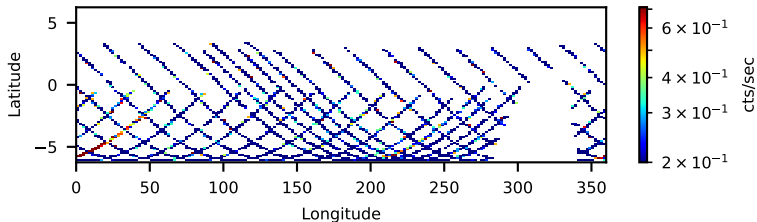

60-s bins

Time

60022002001: 3 to 120 keV

Longitude

cts/sec

60-s bins

Time

60022002001: 3 to 10 keV

Longitude

cts/sec

60-s bins

Time

60022002001: 30 to 120 keV

Longitude

cts/sec