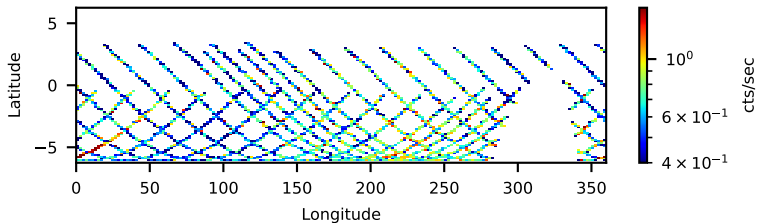

60-s bins

Time

60022002001: 3 to 120 keV

Longitude

cts/sec

60-s bins

Time

60022002001: 3 to 10 keV

Longitude

cts/sec

60-s bins

Time

60022002001: 30 to 120 keV

Longitude

cts/sec