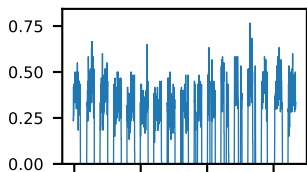

60-s bins

Time

60022002001: 3 to 120 keV

Longitude

cts/sec

60-s bins

Time

60022002001: 3 to 10 keV

Longitude

cts/sec

60-s bins

Time

60022002001: 30 to 120 keV

Longitude

cts/sec