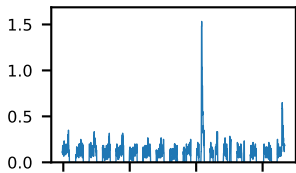

60-s bins

Time

60022002001: 3 to 120 keV

Longitude

cts/sec

60-s bins

Time

60022002001: 3 to 10 keV

Longitude

cts/sec

60-s bins

Time

60022002001: 30 to 120 keV

Longitude

cts/sec