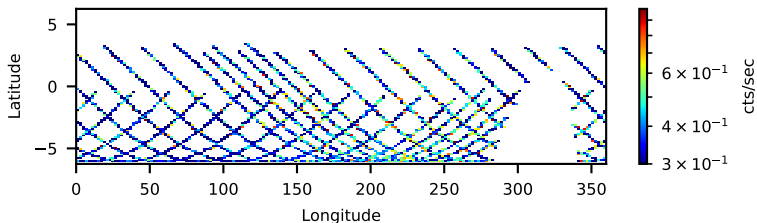

Longitude

cts/sec

60-s bins

Time

60022002001: 30 to 120 keV

Longitude

cts/sec