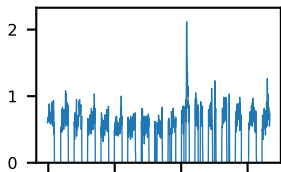

60-s bins

Time

60022002001: 3 to 120 keV

Longitude

cts/sec

60-s bins

Time

60022002001: 3 to 10 keV

Longitude

cts/sec

60-s bins

Time

60022002001: 30 to 120 keV

Longitude

cts/sec