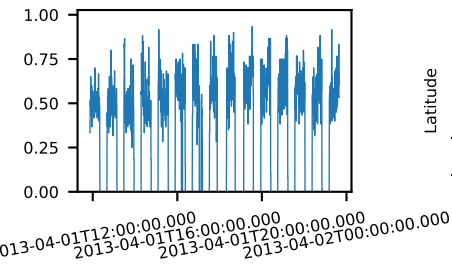

60-s-bins

60022001003: 3 to 120 keV

60-s-bins

60022001003: 3 to 10 keV

60-s-bins

60022001003: 30 to 120 keV