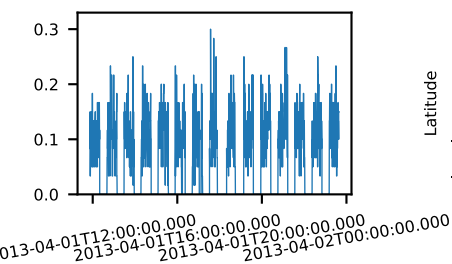

60-s-bins

60022001003: 3 to 120 keV

60-s-bins

60022001003: 3 to 10 keV

60-s-bins

60022001003: 30 to 120 keV