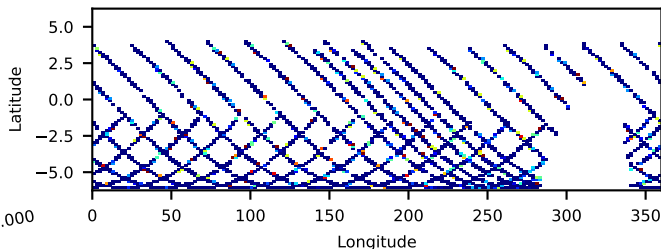

60-s bins

60022001002: 3 to 120 keV

2012-09-28T08:00:00.000
2012-09-28T12:00:00.000
2012-09-28T16:00:00.000
2012-09-28T20:00:00.000

Time
60-s bins

60022001002: 3 to 10 keV

2012-09-28T08:00:00.000
2012-09-28T12:00:00.000
2012-09-28T16:00:00.000
2012-09-28T20:00:00.000

Time
60-s bins

60022001002: 30 to 120 keV

2012-09-28T08:00:00.000
2012-09-28T12:00:00.000
2012-09-28T16:00:00.000
2012-09-28T20:00:00.000

Time