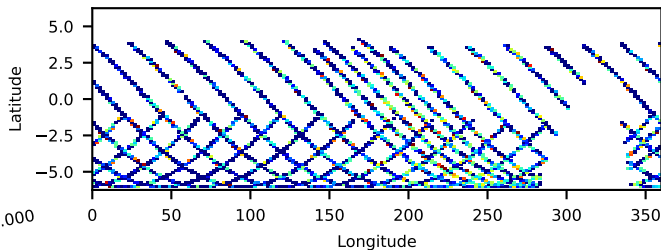

60-s bins

60022001002: 3 to 120 keV

2012-09-28T08:00:00.000
2012-09-28T12:00:00.000
2012-09-28T16:00:00.000
2012-09-28T20:00:00.000

Time
60-s bins

60022001002: 3 to 10 keV

2012-09-28T08:00:00.000
2012-09-28T12:00:00.000
2012-09-28T16:00:00.000
2012-09-28T20:00:00.000

Time
60-s bins

60022001002: 30 to 120 keV

2012-09-28T08:00:00.000
2012-09-28T12:00:00.000
2012-09-28T16:00:00.000
2012-09-28T20:00:00.000

Time