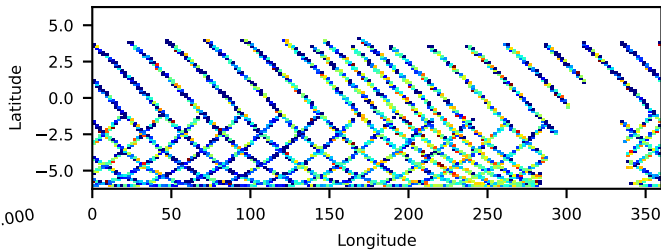

60-s bins

60022001002: 3 to 120 keV

2012-09-28T08:00:00.000
2012-09-28T12:00:00.000
2012-09-28T16:00:00.000
2012-09-28T20:00:00.000

Time
60-s bins

60022001002: 3 to 10 keV

2012-09-28T08:00:00.000
2012-09-28T12:00:00.000
2012-09-28T16:00:00.000
2012-09-28T20:00:00.000

Time
60-s bins

60022001002: 30 to 120 keV

2012-09-28T08:00:00.000
2012-09-28T12:00:00.000
2012-09-28T16:00:00.000
2012-09-28T20:00:00.000

Time