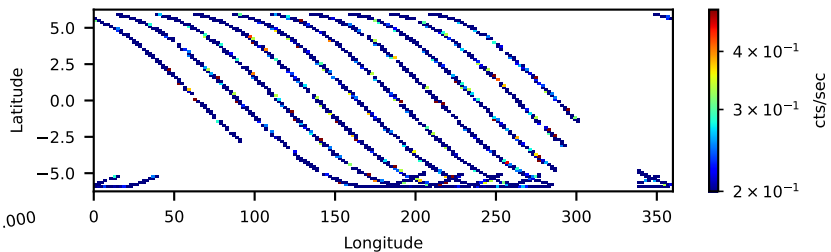

60-s bins

60021113001: 3 to 120 keV

Time  
60-s bins

60021113001: 3 to 10 keV

Time  
60-s bins

60021113001: 30 to 120 keV