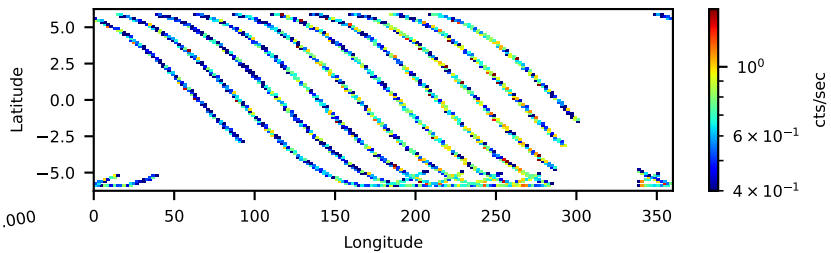

60-s bins

60021113001: 3 to 120 keV

Time  
60-s bins

60021113001: 3 to 10 keV

Time  
60-s bins

60021113001: 30 to 120 keV