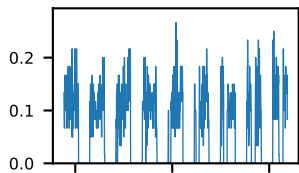

60-s bins

Time

60021004001: 3 to 120 keV

60-s bins

Time

60021004001: 3 to 10 keV

60-s bins

Time