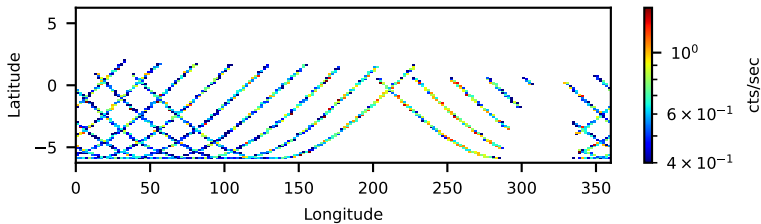

60-s bins

Time

60021004001: 3 to 120 keV

60-s bins

Time

60021004001: 3 to 10 keV

60-s bins

Time

60021004001: 30 to 120 keV