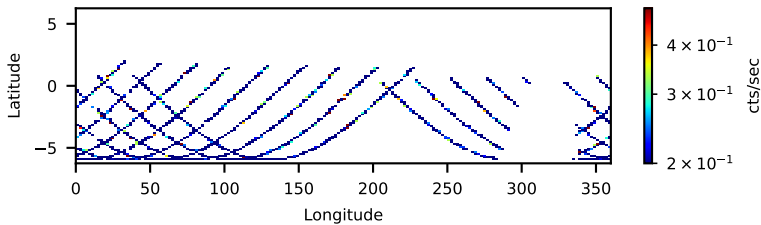

60-s bins

Time

60021004001: 3 to 120 keV

60-s bins

Time

60021004001: 3 to 10 keV

60-s bins

Time

60021004001: 30 to 120 keV