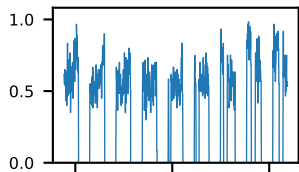

60-s bins

Time

60021004001: 3 to 120 keV

60-s bins

Time

60021004001: 3 to 10 keV

60-s bins

Time