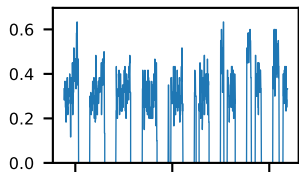

60-s bins

Time

60021004001: 3 to 120 keV

60-s bins

Time

60021004001: 3 to 10 keV

60-s bins

Time