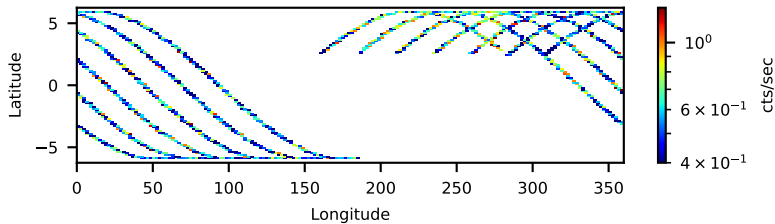

60-s bins

60002049008: 3 to 120 keV

Time

60-s bins

60002049008: 3 to 10 keV

Time

60-s bins

60002049008: 30 to 120 keV