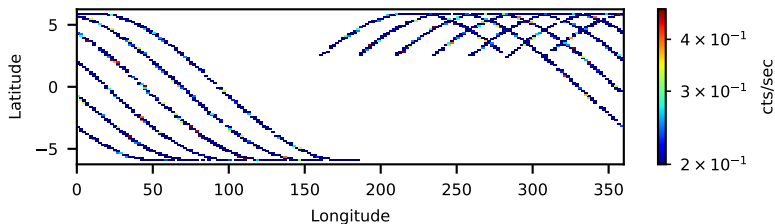

60-s bins

60002049008: 3 to 120 keV

Time

60-s bins

60002049008: 3 to 10 keV

Time

60-s bins

60002049008: 30 to 120 keV