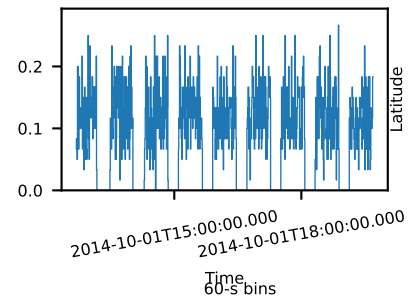

60-s bins

60002048006: 3 to 120 keV

60-s bins

60002048006: 3 to 10 keV

60-s bins

60002048006: 30 to 120 keV