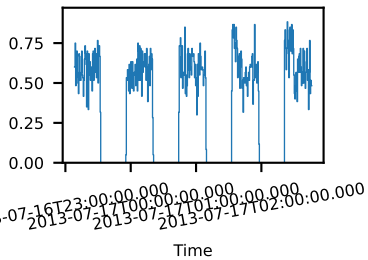

60-s bins

60002022004: 3 to 120 keV

60-s bins

60002022004: 3 to 10 keV

60-s bins

60002022004: 30 to 120 keV