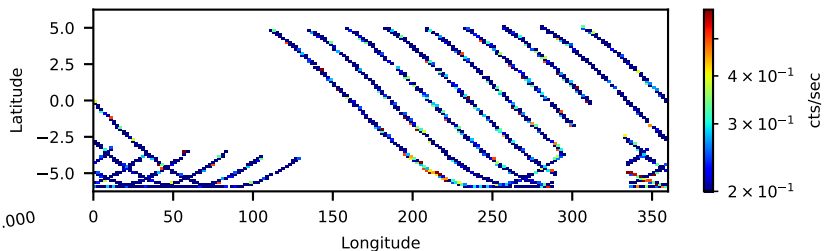

60-s bins

60001149008: 3 to 120 keV

Time
60-s bins

60001149008: 3 to 10 keV

Time
60-s bins

60001149008: 30 to 120 keV