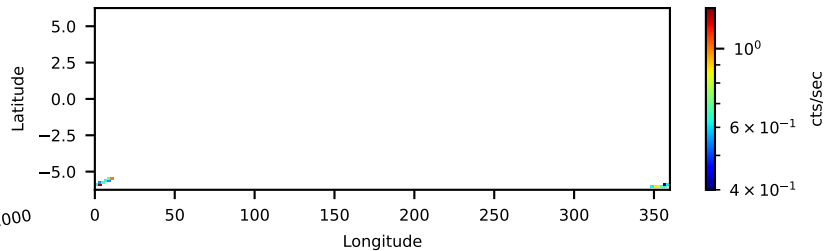

60-s bins

60001098001: 3 to 120 keV

Time
60-s bins

60001098001: 3 to 10 keV

Time
60-s bins

60001098001: 30 to 120 keV