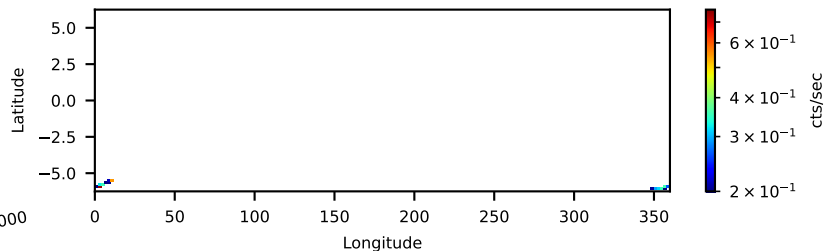

60-s bins

60001098001: 3 to 120 keV

Time
60-s bins

60001098001: 3 to 10 keV

Time
60-s bins

60001098001: 30 to 120 keV