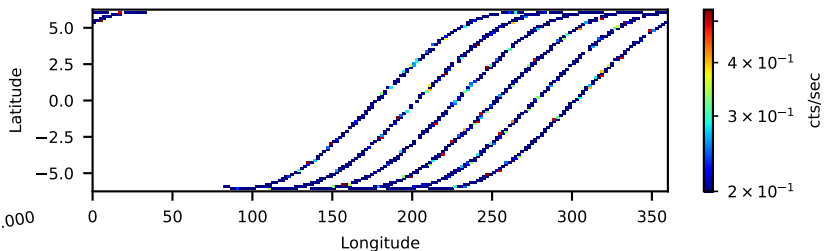

60-s bins

60001065002: 3 to 120 keV

Time
60-s bins

60001065002: 3 to 10 keV

Time
60-s bins

60001065002: 30 to 120 keV