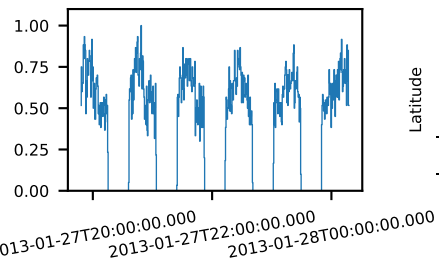

60-s bins

60001065002: 3 to 120 keV

Time
60-s bins

60001065002: 3 to 10 keV

Time
60-s bins

60001065002: 30 to 120 keV