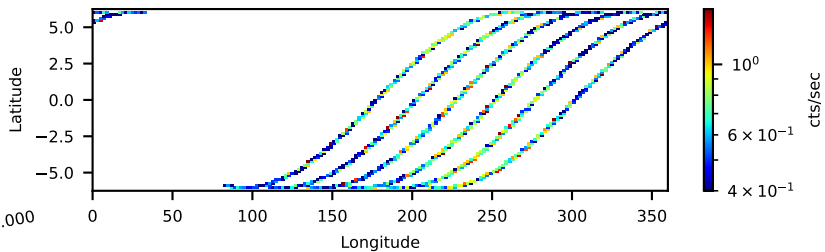

60-s bins

60001065002: 3 to 120 keV

Time
60-s bins

60001065002: 3 to 10 keV

Time
60-s bins

60001065002: 30 to 120 keV