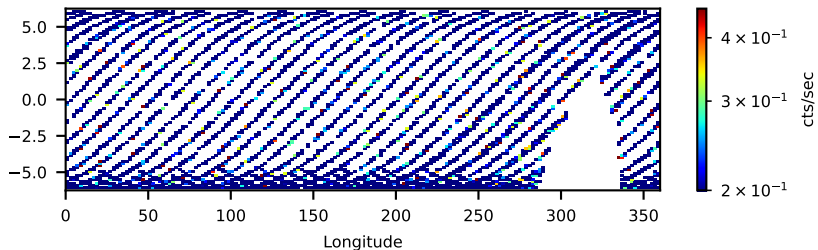

60-s bins

60001041005: 3 to 120 keV

Time
60-s bins

60001041005: 3 to 10 keV

Time
60-s bins

60001041005: 30 to 120 keV