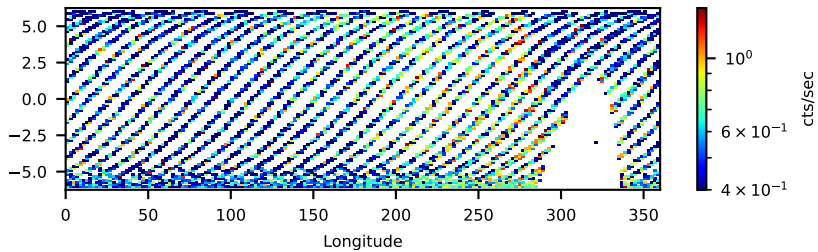

60-s bins

60001041005: 3 to 120 keV

Time
60-s bins

60001041005: 3 to 10 keV

Time
60-s bins

60001041005: 30 to 120 keV