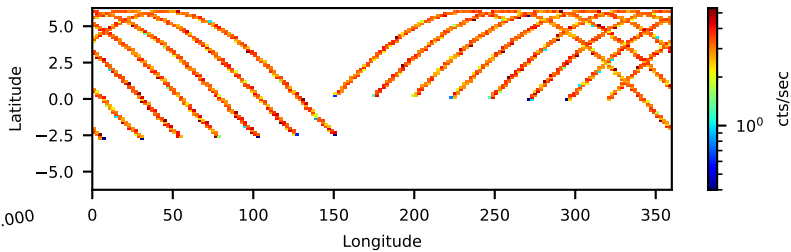

60-s bins

50902003009: 3 to 120 keV

Time  
60-s bins

50902003009: 3 to 10 keV

Time  
60-s bins

50902003009: 30 to 120 keV