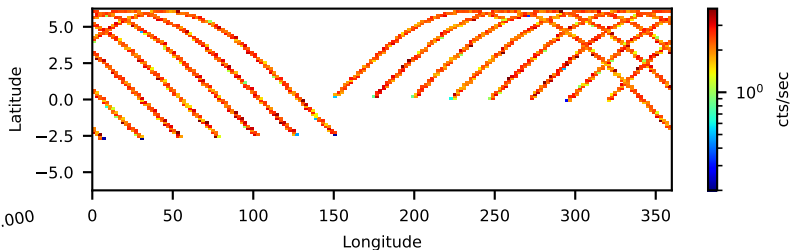

60-s bins

50902003009: 3 to 120 keV

Time  
60-s bins

50902003009: 3 to 10 keV

Time  
60-s bins

50902003009: 30 to 120 keV