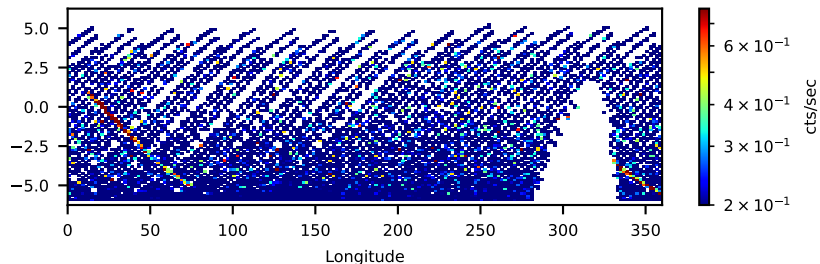

60-s bins

50760002004: 3 to 120 keV

Time  
60-s bins

50760002004: 3 to 10 keV

Time  
60-s bins

50760002004: 30 to 120 keV