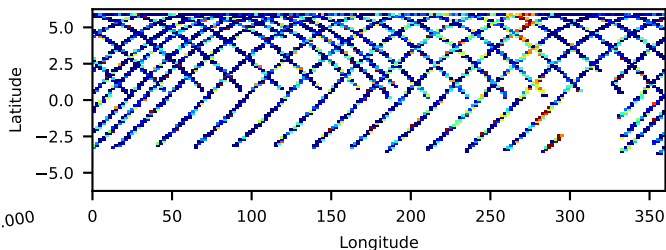

Time
60-s bins

2017-11-11T16:00:00.000
2017-11-11T20:00:00.000
2017-11-12T00:00:00.000
2017-11-12T04:00:00.000

Time

50312002002: 3 to 120 keV

50312002002: 3 to 10 keV

50312002002: 30 to 120 keV

Longitude