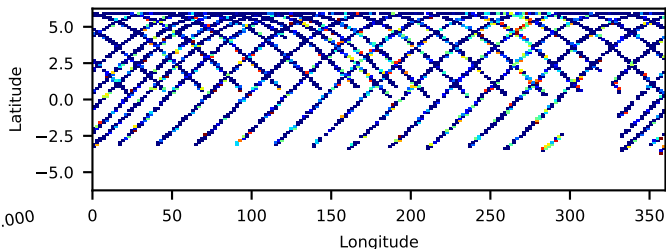

Time
60-s bins

2017-11-11T16:00:00.000
2017-11-11T20:00:00.000
2017-11-12T00:00:00.000
2017-11-12T04:00:00.000

Time

50312002002: 3 to 120 keV

50312002002: 3 to 10 keV

50312002002: 30 to 120 keV

Longitude