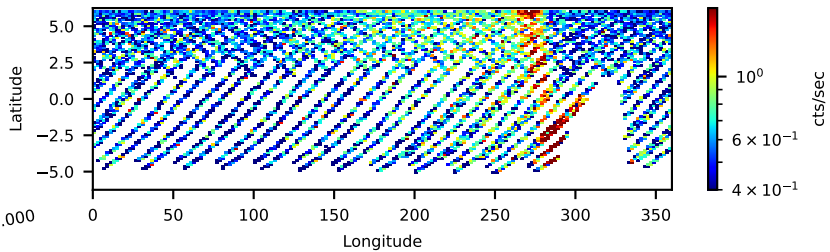

60-s bins

50310001002: 3 to 120 keV

Time
60-s bins

50310001002: 3 to 10 keV

Time
60-s bins

50310001002: 30 to 120 keV