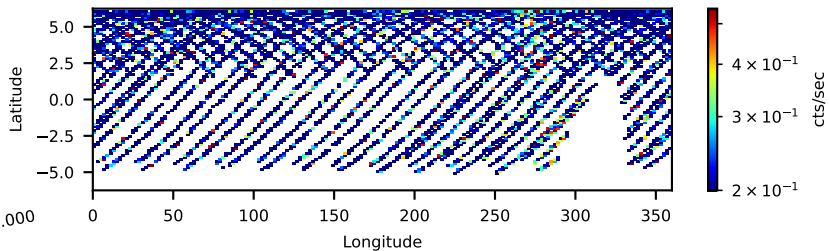

60-s bins

50310001002: 3 to 120 keV

Time
60-s bins

50310001002: 3 to 10 keV

Time
60-s bins

50310001002: 30 to 120 keV