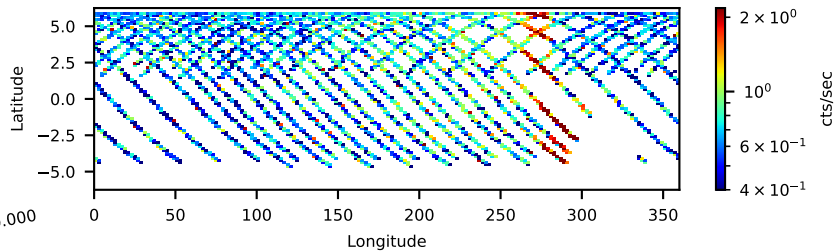

60-s bins

50110001004: 3 to 120 keV

Time  
60-s bins

50110001004: 3 to 10 keV

Time  
60-s bins

50110001004: 30 to 120 keV

Time