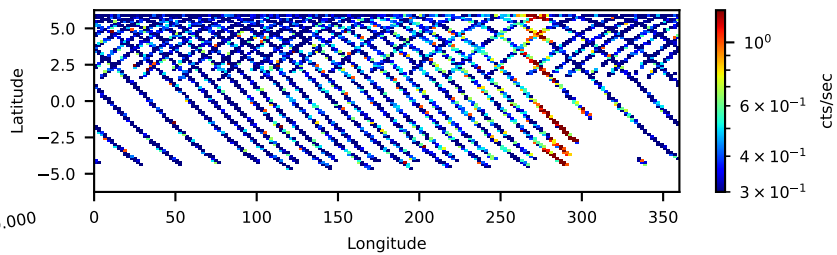

60-s bins

50110001004: 3 to 120 keV

Time  
60-s bins

50110001004: 3 to 10 keV

Time  
60-s bins

50110001004: 30 to 120 keV

Time