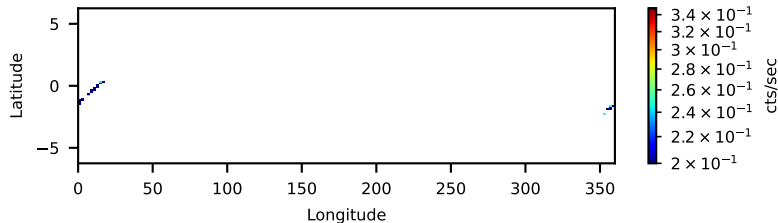

60-s bins

40901001001: 3 to 120 keV

60-s bins

40901001001: 3 to 10 keV

60-s bins

40901001001: 30 to 120 keV