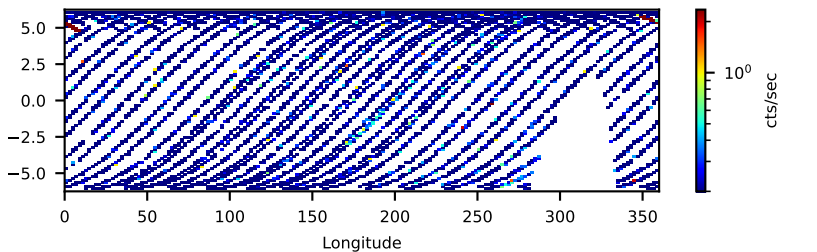

60-s bins

40701008001: 3 to 120 keV

60-s bins

40701008001: 3 to 10 keV

60-s bins

40701008001: 30 to 120 keV