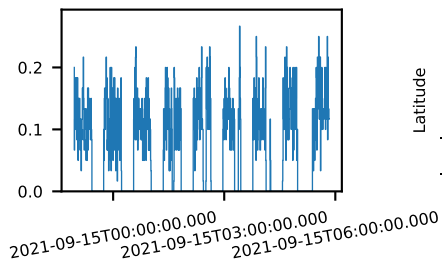

60-s bins

40701007002: 3 to 120 keV

Time
60-s bins

40701007002: 3 to 10 keV

Time
60-s bins

40701007002: 30 to 120 keV