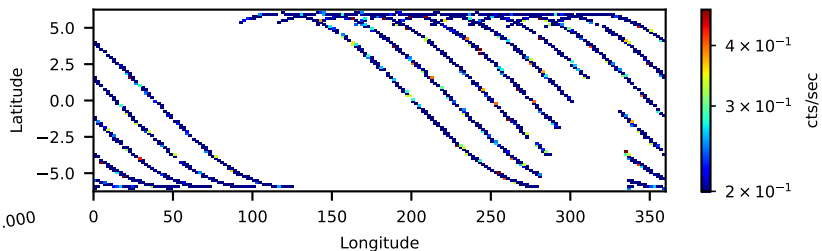

60-s bins

40701007002: 3 to 120 keV

Time
60-s bins

40701007002: 3 to 10 keV

Time
60-s bins

40701007002: 30 to 120 keV