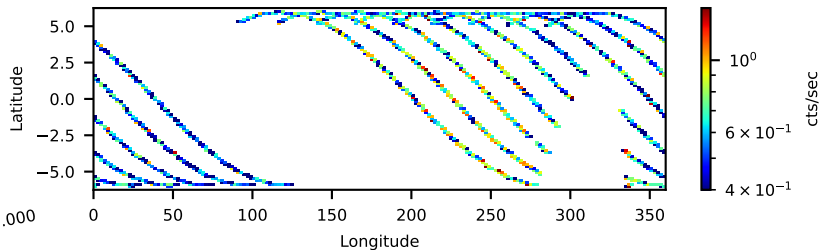

60-s bins

40701007002: 3 to 120 keV

Time
60-s bins

40701007002: 3 to 10 keV

Time
60-s bins

40701007002: 30 to 120 keV