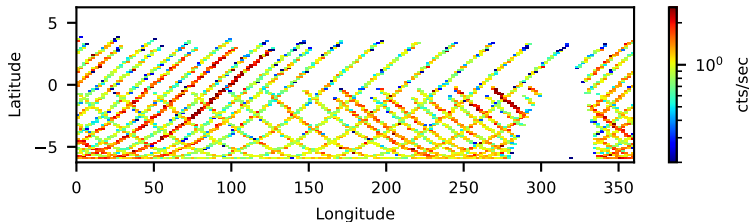

60-s bins

Time

40701004001: 3 to 120 keV

60-s bins

Time

40701004001: 3 to 10 keV

60-s bins

Time

40701004001: 30 to 120 keV