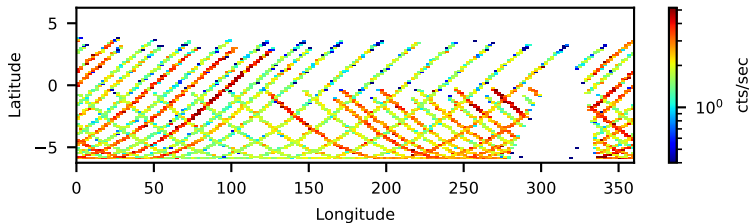

60-s bins

Time

40701004001: 3 to 120 keV

60-s bins

Time

40701004001: 3 to 10 keV

60-s bins

Time

40701004001: 30 to 120 keV