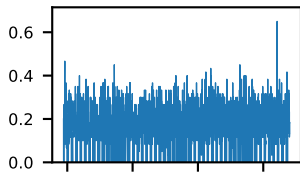

60-s bins

Time

40501004002: 3 to 120 keV

Latitude

Longitude

cts/sec

60-s bins

Time

40501004002: 3 to 10 keV

Latitude

Longitude

cts/sec

60-s bins

Time

40501004002: 30 to 120 keV

Latitude