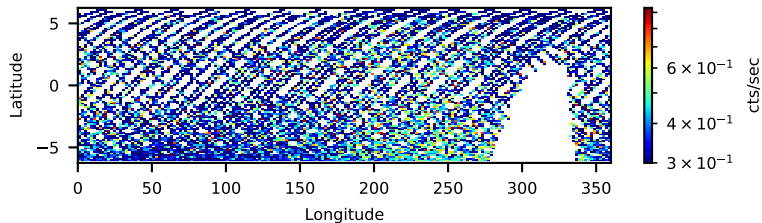

60-s bins

Time

40501004002: 3 to 120 keV

Latitude

Longitude

cts/sec

60-s bins

Time

40501004002: 3 to 10 keV

Latitude

Longitude

cts/sec

60-s bins

Time

40501004002: 30 to 120 keV

Latitude

Longitude

cts/sec