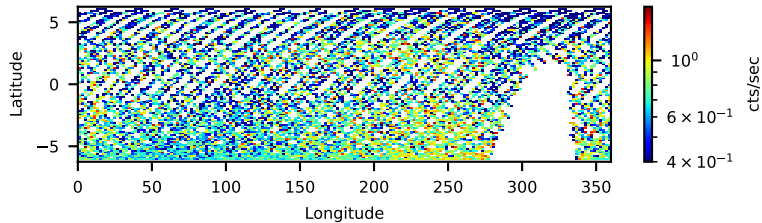

60-s bins

Time

40501004002: 3 to 120 keV

Latitude

Longitude

cts/sec

60-s bins

Time

40501004002: 3 to 10 keV

Latitude

Longitude

cts/sec

60-s bins

Time

40501004002: 30 to 120 keV

Latitude

Longitude

cts/sec