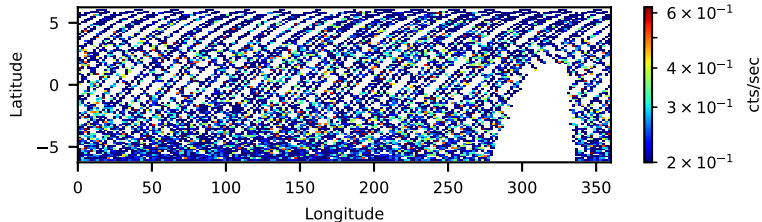

60-s bins

Time

40501004002: 3 to 120 keV

Latitude

Longitude

cts/sec

60-s bins

Time

40501004002: 3 to 10 keV

Latitude

Longitude

cts/sec

60-s bins

Time

40501004002: 30 to 120 keV

Latitude

Longitude

cts/sec