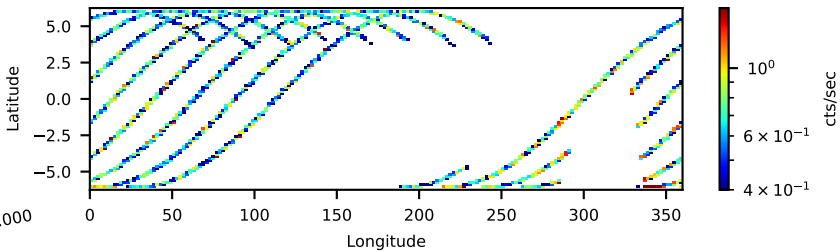

60-s bins

40101015004: 3 to 120 keV

Time  
60-s bins

40101015004: 3 to 10 keV

Time  
60-s bins

40101015004: 30 to 120 keV