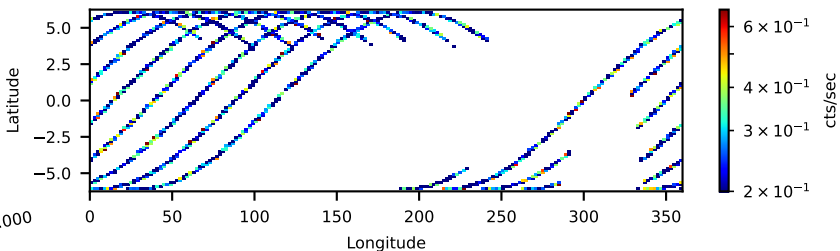

60-s bins

40101015004: 3 to 120 keV

Time  
60-s bins

40101015004: 3 to 10 keV

Time  
60-s bins

40101015004: 30 to 120 keV