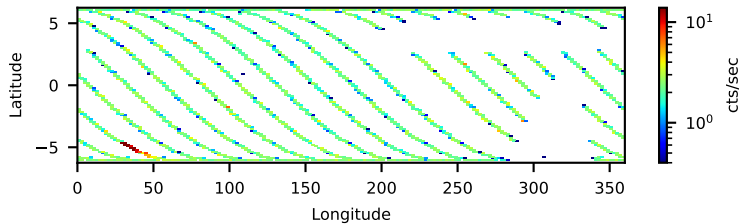

60-s bins

Time

40031003002: 3 to 120 keV

Latitude

Longitude

cts/sec

60-s bins

Time

40031003002: 3 to 10 keV

Latitude

Longitude

cts/sec

60-s bins

Time

40031003002: 30 to 120 keV

Latitude

Longitude

cts/sec