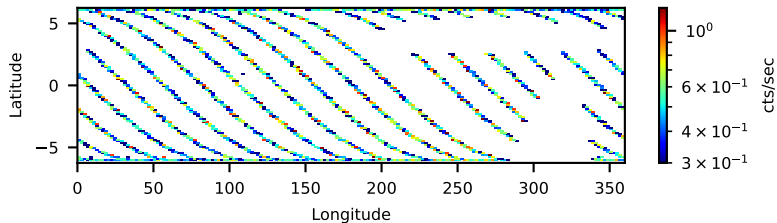

60-s bins

Time

40031003002: 3 to 120 keV

Latitude

Longitude

cts/sec

60-s bins

Time

40031003002: 3 to 10 keV

Latitude

Longitude

cts/sec

60-s bins

Time

40031003002: 30 to 120 keV

Latitude

Longitude

cts/sec