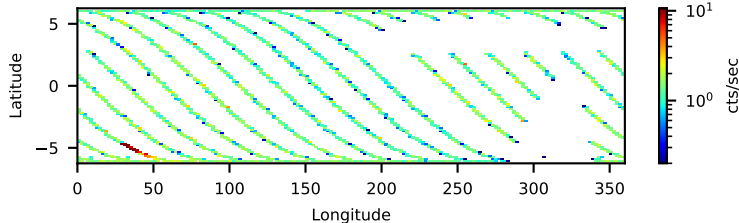

60-s bins

Time

40031003002: 3 to 120 keV

Latitude

Longitude

cts/sec

60-s bins

Time

40031003002: 3 to 10 keV

Latitude

Longitude

cts/sec

60-s bins

Time

40031003002: 30 to 120 keV

Latitude

Longitude

cts/sec