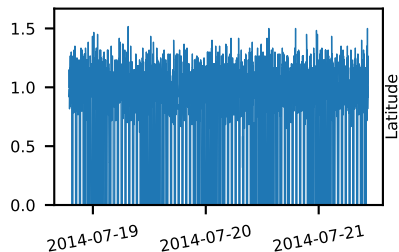

60-s bins

2014-07-19

2014-07-20

2014-07-21

Time  
60-s bins

2014-07-19

2014-07-20

2014-07-21

Time  
60-s bins

2014-07-19

2014-07-20

2014-07-21

Time

40020001004: 3 to 120 keV

Longitude

cts/sec

40020001004: 3 to 10 keV

Longitude

cts/sec

40020001004: 30 to 120 keV

Longitude

cts/sec