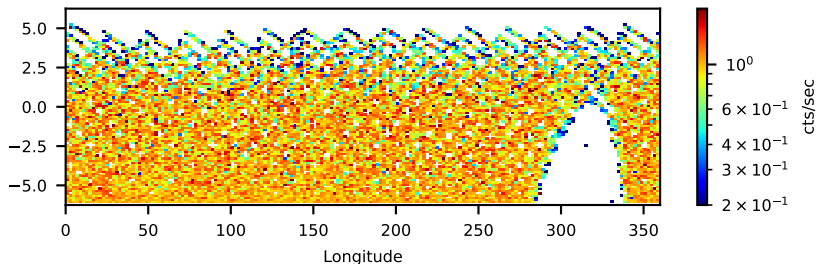

Time  
60-s bins

2014-07-19

2014-07-20

2014-07-21

Time

40020001004: 3 to 120 keV

Longitude

cts/sec

40020001004: 3 to 10 keV

Longitude

cts/sec

40020001004: 30 to 120 keV

Longitude

cts/sec