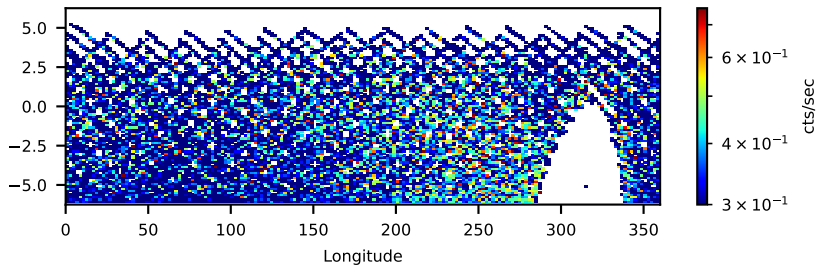

Time  
60-s bins

2014-07-19

2014-07-20

2014-07-21

Time

40020001004: 3 to 120 keV

Longitude

cts/sec

40020001004: 3 to 10 keV

Longitude

cts/sec

40020001004: 30 to 120 keV

Longitude

cts/sec