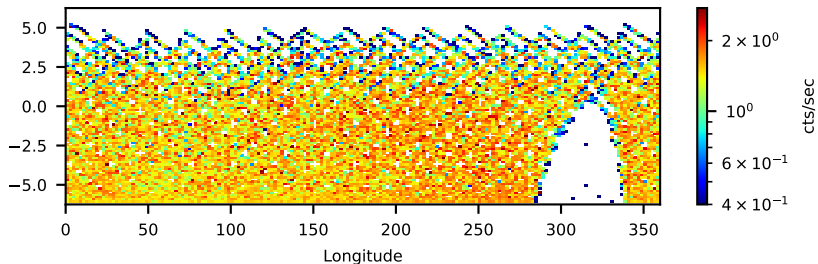

Time  
60-s bins

2014-07-19

2014-07-20

2014-07-21

Time

40020001004: 3 to 120 keV

Longitude

cts/sec

40020001004: 3 to 10 keV

Longitude

cts/sec

40020001004: 30 to 120 keV

Longitude

cts/sec