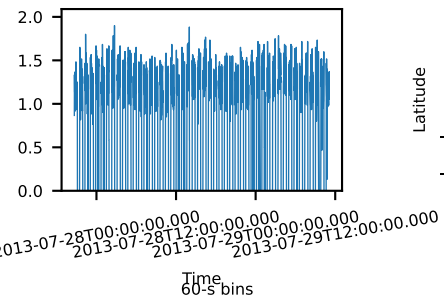

60-s bins

40001015007: 3 to 120 keV

Time
60-s bins

40001015007: 3 to 10 keV

Time
60-s bins

40001015007: 30 to 120 keV