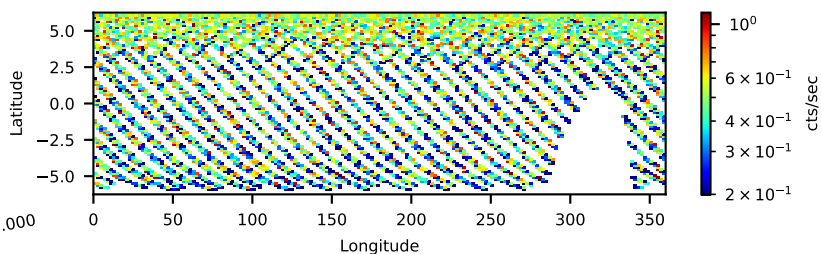

60-s bins

40001015007: 3 to 120 keV

Time
60-s bins

40001015007: 3 to 10 keV

Time
60-s bins

40001015007: 30 to 120 keV