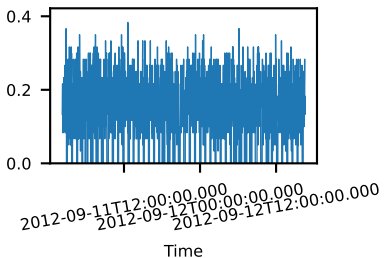

60-s bins

Time

40001014004: 3 to 120 keV

Latitude

Longitude

cts/sec

60-s bins

Time

40001014004: 3 to 10 keV

Latitude

Longitude

cts/sec

60-s bins

Time

40001014004: 30 to 120 keV

Latitude