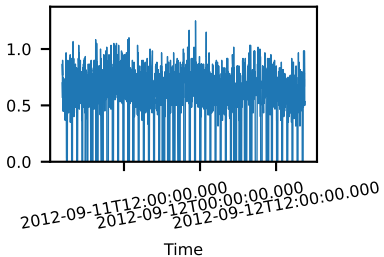

60-s bins

Time

40001014004: 3 to 120 keV

Latitude

Longitude

cts/sec

60-s bins

Time

40001014004: 3 to 10 keV

Latitude

Longitude

cts/sec

60-s bins

Time

40001014004: 30 to 120 keV

Latitude