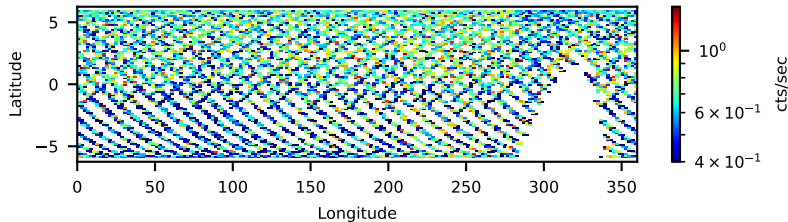

60-s bins

Time

40001014004: 3 to 120 keV

Latitude

Longitude

cts/sec

60-s bins

Time

40001014004: 3 to 10 keV

Latitude

Longitude

cts/sec

60-s bins

Time

40001014004: 30 to 120 keV

Latitude

Longitude

cts/sec