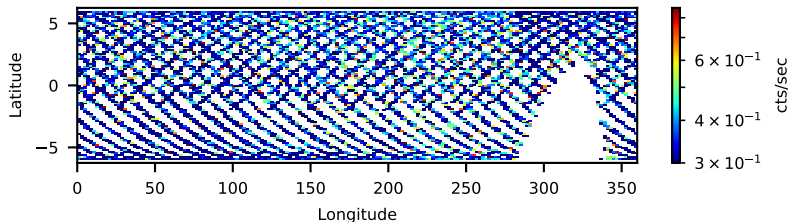

60-s bins

Time

40001014004: 3 to 120 keV

Latitude

Longitude

cts/sec

60-s bins

Time

40001014004: 3 to 10 keV

Latitude

Longitude

cts/sec

60-s bins

Time

40001014004: 30 to 120 keV

Latitude

Longitude

cts/sec