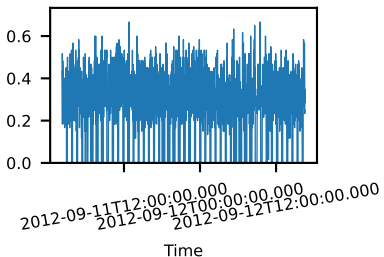

40001014004: 3 to 10 keV

Latitude

Longitude

cts/sec

60-s bins

Time

40001014004: 30 to 120 keV

Latitude