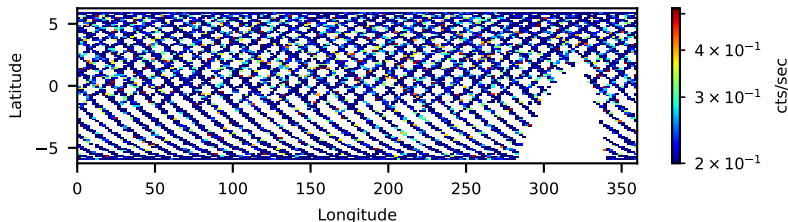

60-s bins

Time

40001014004: 3 to 120 keV

Latitude

Longitude

cts/sec

60-s bins

Time

40001014004: 3 to 10 keV

Latitude

Longitude

cts/sec

60-s bins

Time

40001014004: 30 to 120 keV

Latitude

Longitude

cts/sec