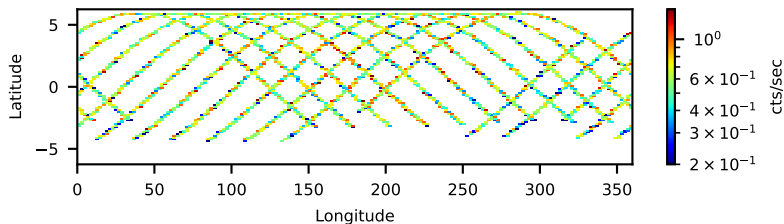

60-s bins

Time

31002032002: 3 to 120 keV

Latitude

Longitude

cts/sec

60-s bins

Time

31002032002: 3 to 10 keV

Latitude

Longitude

cts/sec

60-s bins

Time

31002032002: 30 to 120 keV

Latitude

Longitude

cts/sec