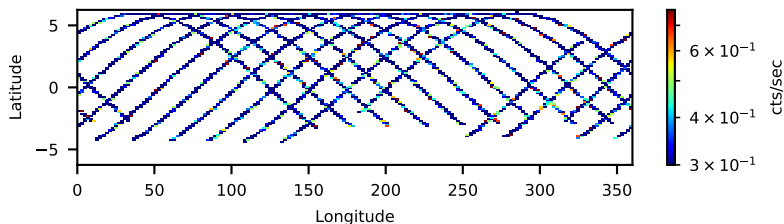

60-s bins

Time

31002032002: 3 to 120 keV

Latitude

Longitude

cts/sec

60-s bins

Time

31002032002: 3 to 10 keV

Latitude

Longitude

cts/sec

60-s bins

Time

31002032002: 30 to 120 keV

Latitude

Longitude

cts/sec