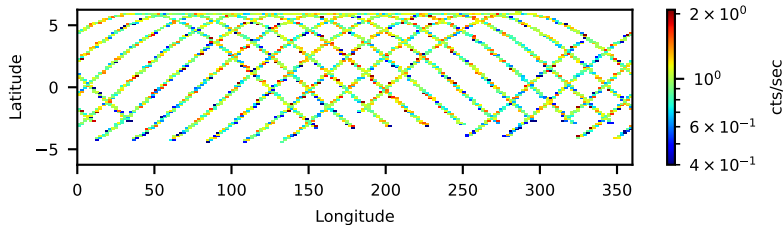

60-s bins

Time

31002032002: 3 to 120 keV

Latitude

Longitude

cts/sec

60-s bins

Time

31002032002: 3 to 10 keV

Latitude

Longitude

cts/sec

60-s bins

Time

31002032002: 30 to 120 keV

Latitude

Longitude

cts/sec