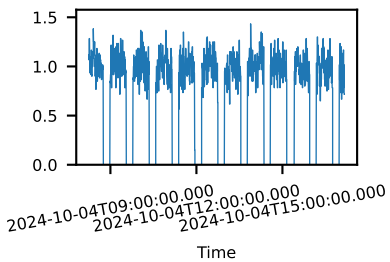

60-s bins

Time

31002032002: 3 to 120 keV

Latitude

Longitude

cts/sec

60-s bins

Time

31002032002: 3 to 10 keV

Latitude

Longitude

cts/sec

60-s bins

Time

31002032002: 30 to 120 keV

Latitude

Longitude

cts/sec