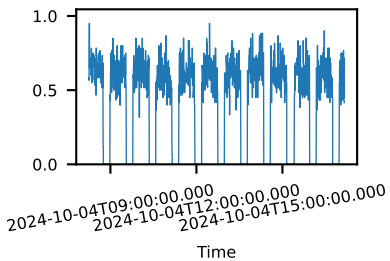

60-s bins

Time

31002032002: 3 to 120 keV

Latitude

Longitude

cts/sec

60-s bins

Time

31002032002: 3 to 10 keV

Latitude

Longitude

cts/sec

60-s bins

Time

31002032002: 30 to 120 keV

Latitude

Longitude

cts/sec