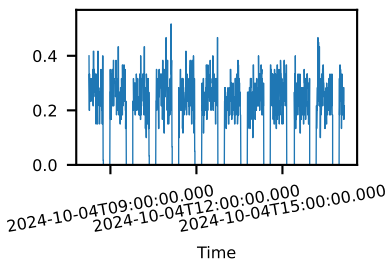

31002032002: 3 to 10 keV

Latitude

Longitude

cts/sec

60-s bins

Time

31002032002: 30 to 120 keV

Latitude