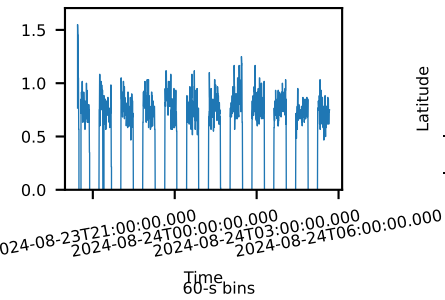

60-s bins

31002008006: 3 to 120 keV

60-s bins

31002008006: 3 to 10 keV

60-s bins

31002008006: 30 to 120 keV