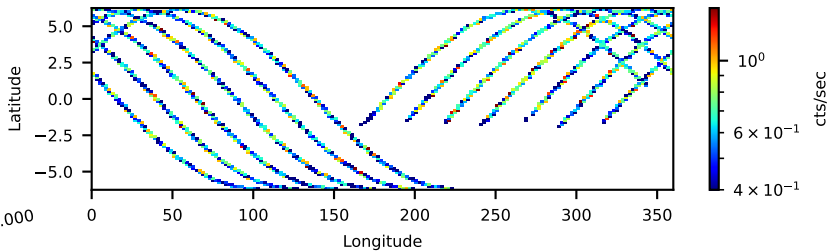

60-s bins

31002003008: 3 to 120 keV

Time
60-s bins

31002003008: 3 to 10 keV

Time
60-s bins

31002003008: 30 to 120 keV