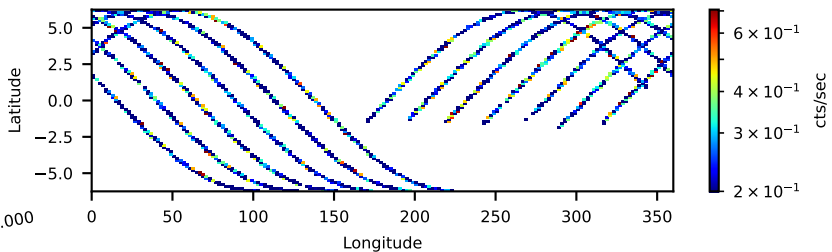

60-s bins

31002003008: 3 to 120 keV

Time
60-s bins

31002003008: 3 to 10 keV

Time
60-s bins

31002003008: 30 to 120 keV