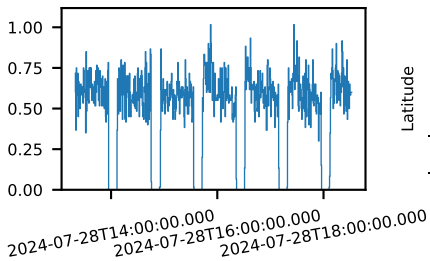

60-s bins

31002003008: 3 to 120 keV

Time
60-s bins

31002003008: 3 to 10 keV

Time
60-s bins

31002003008: 30 to 120 keV