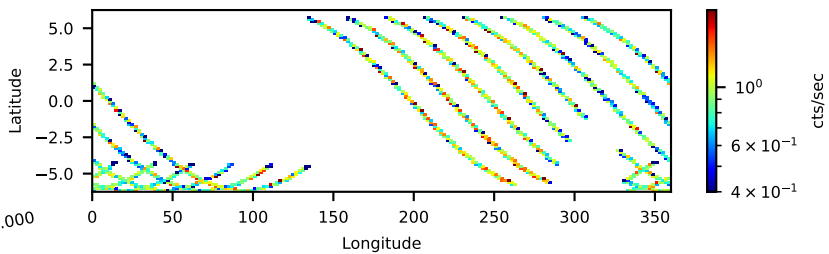

60-s bins

30902042004: 3 to 120 keV

Time
60-s bins

30902042004: 3 to 10 keV

Time
60-s bins

30902042004: 30 to 120 keV