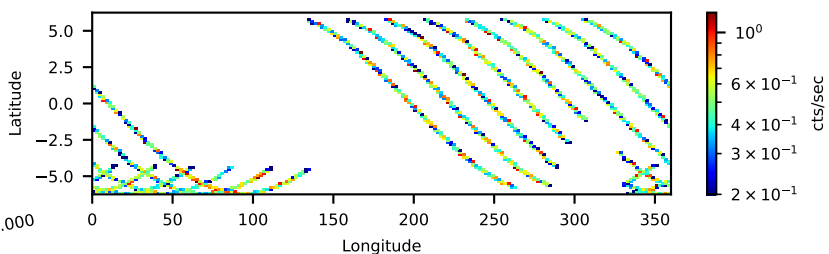

60-s bins

30902042004: 3 to 120 keV

Time
60-s bins

30902042004: 3 to 10 keV

Time
60-s bins

30902042004: 30 to 120 keV