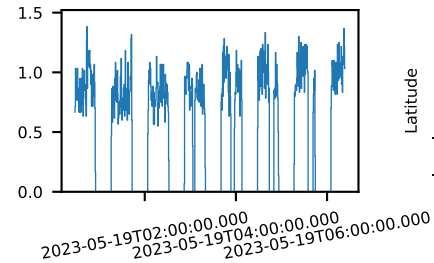

60-s bins

30902042004: 3 to 120 keV

Time
60-s bins

30902042004: 3 to 10 keV

Time
60-s bins

30902042004: 30 to 120 keV