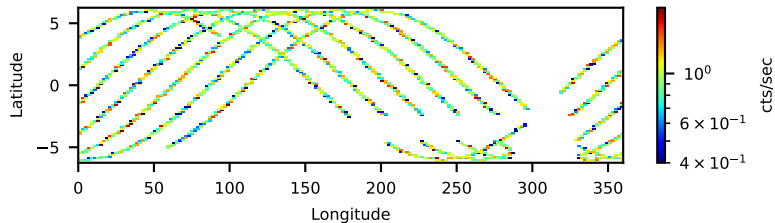

60-s bins

Time

30902041006: 3 to 120 keV

Longitude

cts/sec

60-s bins

Time

30902041006: 3 to 10 keV

Longitude

cts/sec

60-s bins

Time

30902041006: 30 to 120 keV

Longitude

cts/sec