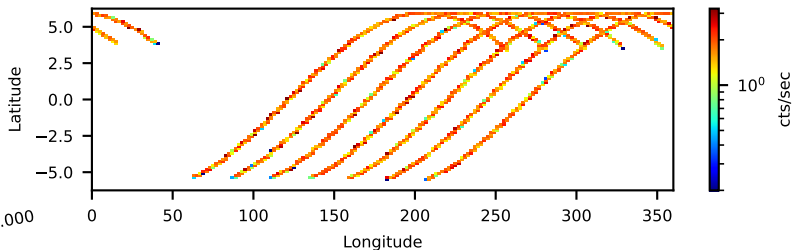

60-s bins

30902013006: 3 to 120 keV

Time
60-s bins

30902013006: 3 to 10 keV

Time
60-s bins

30902013006: 30 to 120 keV