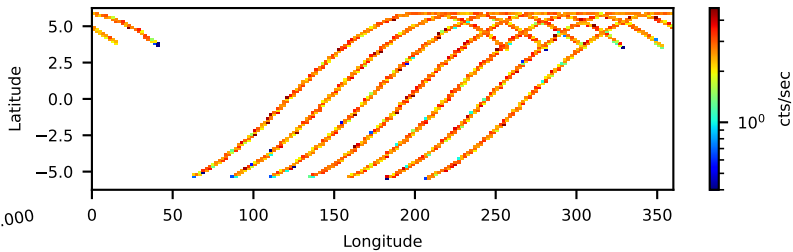

60-s bins

30902013006: 3 to 120 keV

Time
60-s bins

30902013006: 3 to 10 keV

Time
60-s bins

30902013006: 30 to 120 keV