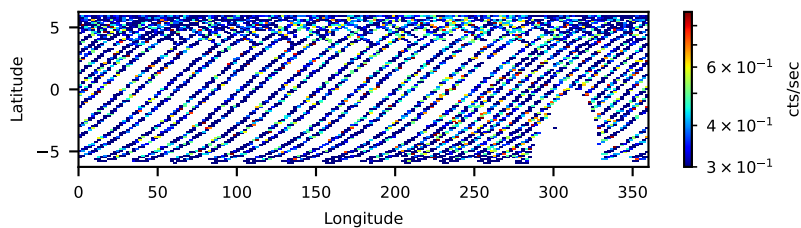

60-s bins

Time

30901043002: 3 to 120 keV

Latitude

Longitude

cts/sec

60-s bins

Time

30901043002: 3 to 10 keV

Latitude

Longitude

cts/sec

60-s bins

Time

30901043002: 30 to 120 keV

Latitude

Longitude

cts/sec