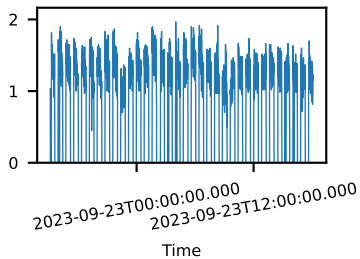

60-s bins

Time

30901043002: 3 to 120 keV

Latitude

Longitude

cts/sec

60-s bins

Time

30901043002: 3 to 10 keV

Latitude

Longitude

cts/sec

60-s bins

Time

30901043002: 30 to 120 keV

Latitude

Longitude

cts/sec