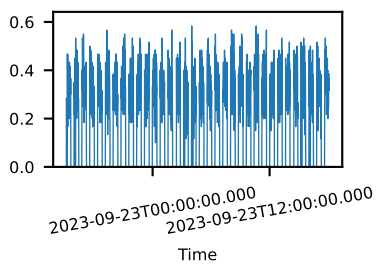

60-s bins

Time

30901043002: 3 to 120 keV

Latitude

Longitude

cts/sec

60-s bins

Time

30901043002: 3 to 10 keV

Latitude

Longitude

cts/sec

60-s bins

Time

30901043002: 30 to 120 keV

Latitude

Longitude

cts/sec