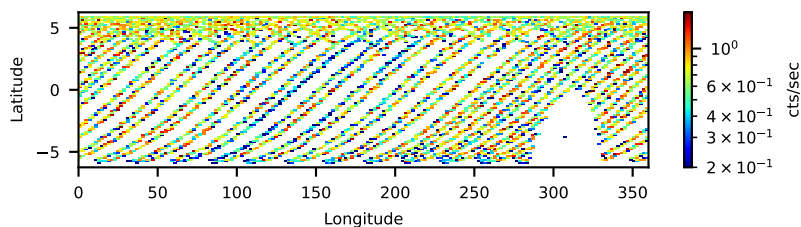

60-s bins

Time

30901043002: 3 to 120 keV

Latitude

Longitude

cts/sec

60-s bins

Time

30901043002: 3 to 10 keV

Latitude

Longitude

cts/sec

60-s bins

Time

30901043002: 30 to 120 keV

Latitude

Longitude

cts/sec