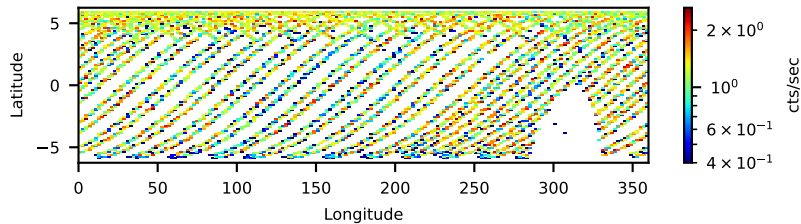

60-s bins

Time

30901043002: 3 to 120 keV

Latitude

Longitude

cts/sec

60-s bins

Time

30901043002: 3 to 10 keV

Latitude

Longitude

cts/sec

60-s bins

Time

30901043002: 30 to 120 keV

Latitude

Longitude

cts/sec