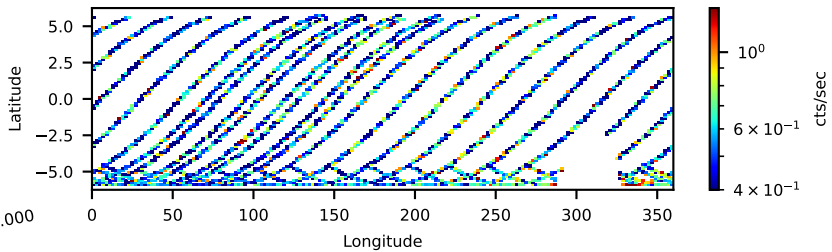

60-s bins

30901034002: 3 to 120 keV

Time
60-s bins

30901034002: 3 to 10 keV

Time
60-s bins

30901034002: 30 to 120 keV