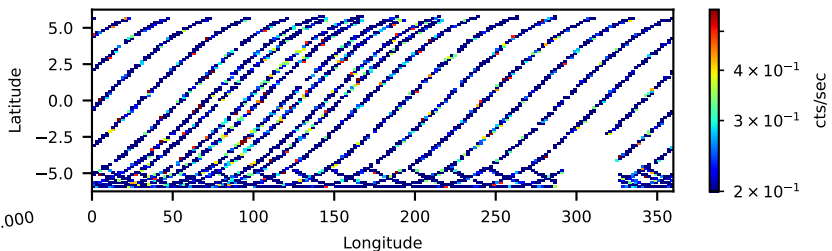

60-s bins

30901034002: 3 to 120 keV

Time
60-s bins

30901034002: 3 to 10 keV

Time
60-s bins

30901034002: 30 to 120 keV