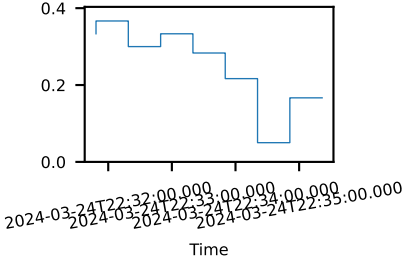

60-s bins

30901034001: 3 to 120 keV

60-s bins

30901034001: 3 to 10 keV

60-s bins

30901034001: 30 to 120 keV