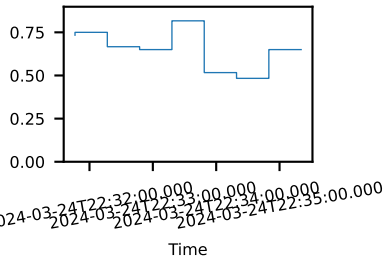

60-s bins

30901034001: 3 to 120 keV

60-s bins

30901034001: 3 to 10 keV

60-s bins

30901034001: 30 to 120 keV