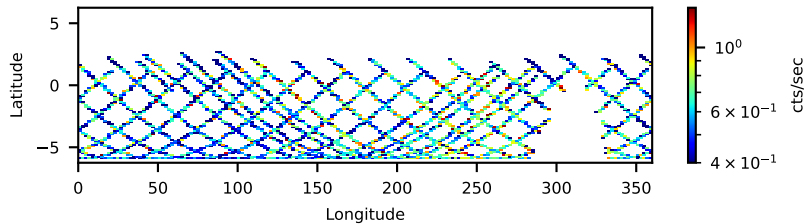

60-s bins

Time

30901028002: 3 to 120 keV

Latitude

Longitude

cts/sec

60-s bins

Time

30901028002: 3 to 10 keV

Latitude

Longitude

cts/sec

60-s bins

Time

30901028002: 30 to 120 keV

Latitude

Longitude

cts/sec