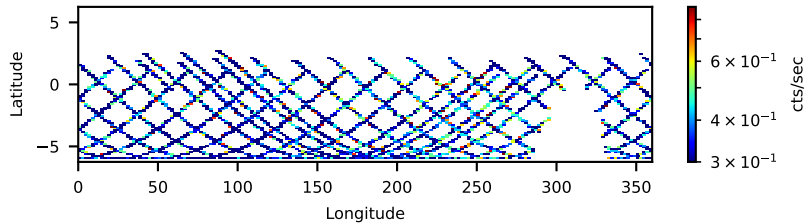

60-s bins

Time

30901028002: 3 to 120 keV

Latitude

Longitude

cts/sec

60-s bins

Time

30901028002: 3 to 10 keV

Latitude

Longitude

cts/sec

60-s bins

Time

30901028002: 30 to 120 keV

Latitude

Longitude

cts/sec