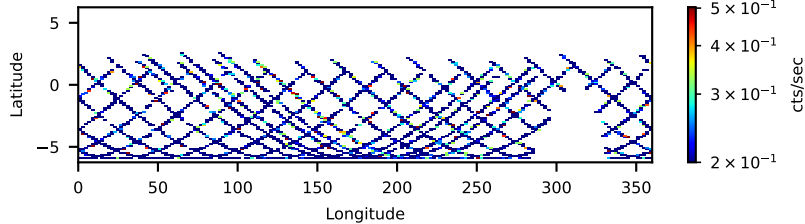

60-s bins

Time

30901028002: 3 to 120 keV

Latitude

Longitude

cts/sec

60-s bins

Time

30901028002: 3 to 10 keV

Latitude

Longitude

cts/sec

60-s bins

Time

30901028002: 30 to 120 keV

Latitude

Longitude

cts/sec