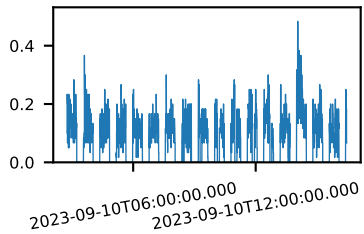

60-s bins

Time

30901028002: 3 to 120 keV

Latitude

Longitude

cts/sec

60-s bins

Time

30901028002: 3 to 10 keV

Latitude

Longitude

cts/sec

60-s bins

Time

30901028002: 30 to 120 keV

Latitude