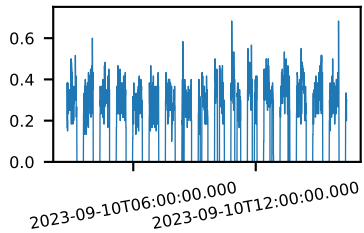

60-s bins

Time

30901028002: 3 to 120 keV

Latitude

Longitude

cts/sec

60-s bins

Time

30901028002: 3 to 10 keV

Latitude

Longitude

cts/sec

60-s bins

Time

30901028002: 30 to 120 keV

Latitude

Longitude

cts/sec