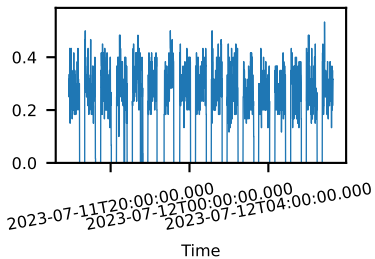

60-s bins

Time

30901016002: 3 to 120 keV

Latitude

Longitude

cts/sec

60-s bins

Time

30901016002: 3 to 10 keV

Latitude

Longitude

cts/sec

60-s bins

Time

30901016002: 30 to 120 keV

Latitude