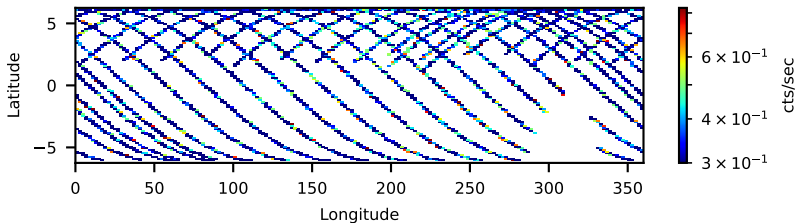

60-s bins

Time

30901016002: 3 to 120 keV

Latitude

Longitude

cts/sec

60-s bins

Time

30901016002: 3 to 10 keV

Latitude

Longitude

cts/sec

60-s bins

Time

30901016002: 30 to 120 keV

Latitude