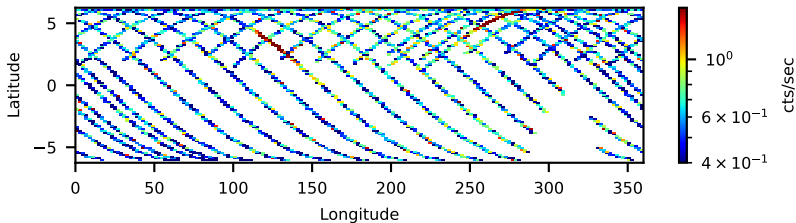

60-s bins

Time

30901016002: 3 to 120 keV

Latitude

Longitude

cts/sec

60-s bins

Time

30901016002: 3 to 10 keV

Latitude

Longitude

cts/sec

60-s bins

Time

30901016002: 30 to 120 keV

Latitude

Longitude

cts/sec