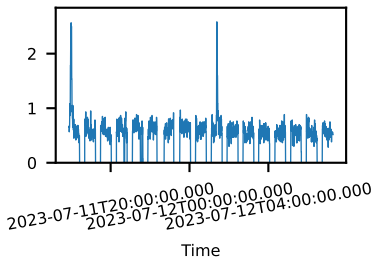

60-s bins

Time

30901016002: 3 to 120 keV

Latitude

Longitude

cts/sec

60-s bins

Time

30901016002: 3 to 10 keV

Latitude

Longitude

cts/sec

60-s bins

Time

30901016002: 30 to 120 keV

Latitude

Longitude

cts/sec