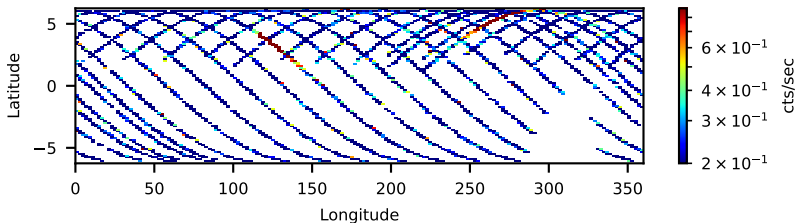

60-s bins

Time

30901016002: 3 to 120 keV

Latitude

Longitude

cts/sec

60-s bins

Time

30901016002: 3 to 10 keV

Latitude

Longitude

cts/sec

60-s bins

Time

30901016002: 30 to 120 keV

Latitude