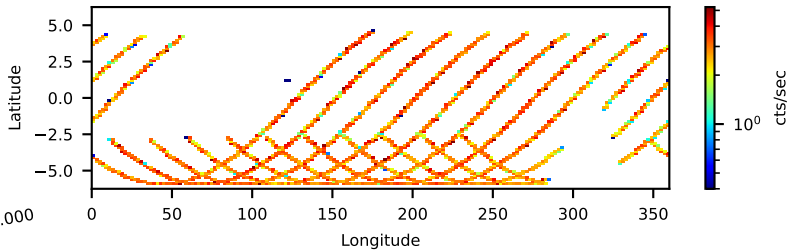

60-s bins

30901004002: 3 to 120 keV

60-s bins

30901004002: 3 to 10 keV

60-s bins

30901004002: 30 to 120 keV