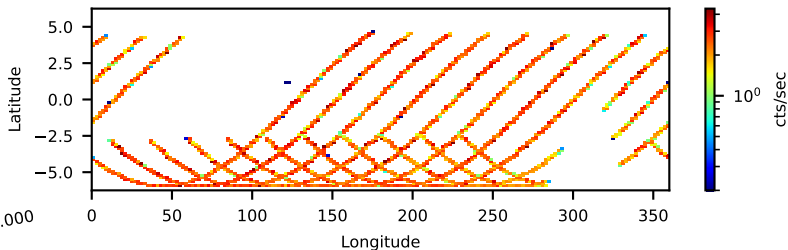

60-s bins

30901004002: 3 to 120 keV

60-s bins

30901004002: 3 to 10 keV

60-s bins

30901004002: 30 to 120 keV