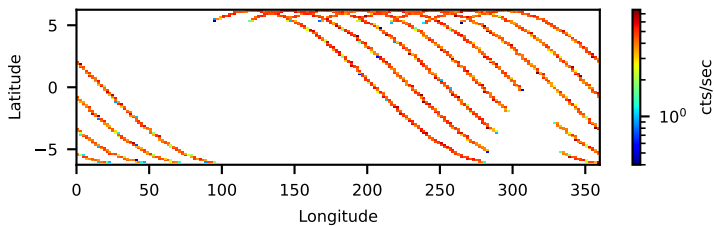

60-s bins

Time

30802009002: 3 to 120 keV

Longitude

cts/sec

60-s bins

Time

30802009002: 3 to 10 keV

Longitude

cts/sec

60-s bins

Time

30802009002: 30 to 120 keV

Longitude

cts/sec