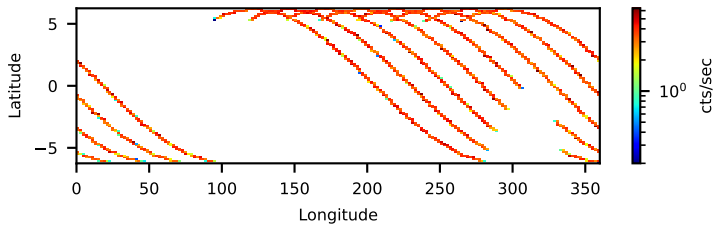

60-s bins

Time

30802009002: 3 to 120 keV

Longitude

cts/sec

60-s bins

Time

30802009002: 3 to 10 keV

Longitude

cts/sec

60-s bins

Time

30802009002: 30 to 120 keV

Longitude

cts/sec