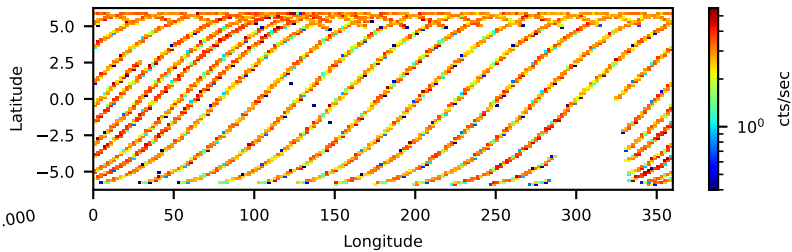

60-s bins

30801021002: 3 to 120 keV

Time
60-s bins

30801021002: 3 to 10 keV

Time
60-s bins

30801021002: 30 to 120 keV