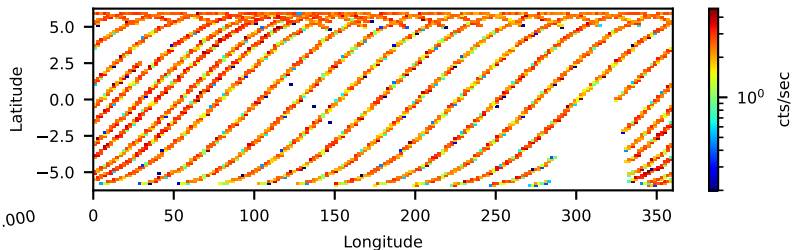

60-s bins

30801021002: 3 to 120 keV

Time
60-s bins

30801021002: 3 to 10 keV

Time
60-s bins

30801021002: 30 to 120 keV