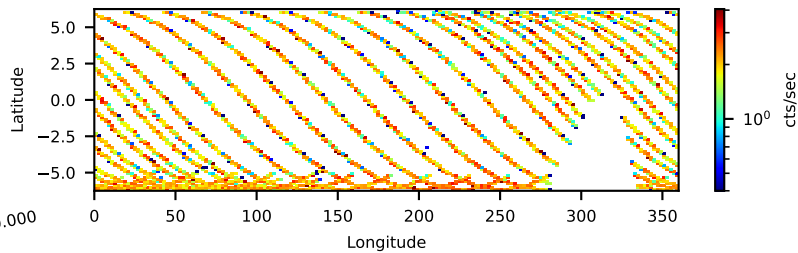

60-s bins

30801013002: 3 to 120 keV

Time
60-s bins

30801013002: 3 to 10 keV

Time
60-s bins

30801013002: 30 to 120 keV