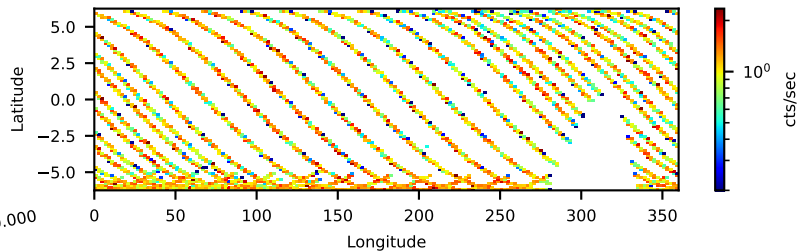

60-s bins

30801013002: 3 to 120 keV

Time
60-s bins

30801013002: 3 to 10 keV

Time
60-s bins

30801013002: 30 to 120 keV