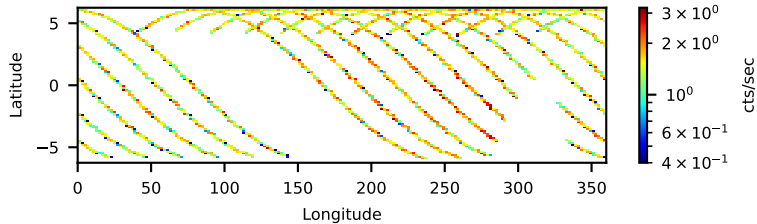

60-s bins

Time

30801005002: 3 to 120 keV

Longitude

cts/sec

60-s bins

Time

30801005002: 3 to 10 keV

Longitude

cts/sec

60-s bins

Time

30801005002: 30 to 120 keV

Longitude

cts/sec