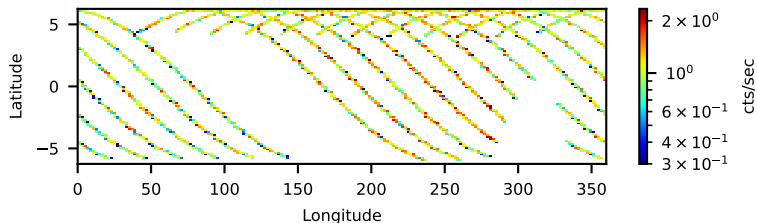

Longitude

cts/sec

60-s bins

Time

30801005002: 30 to 120 keV

Longitude

cts/sec