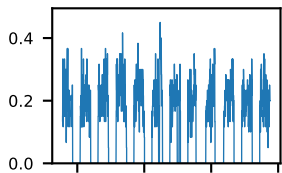

60-s bins

Time

30801005002: 3 to 120 keV

Longitude

cts/sec

60-s bins

Time

30801005002: 3 to 10 keV

Longitude

cts/sec

60-s bins

Time

30801005002: 30 to 120 keV

Longitude

cts/sec