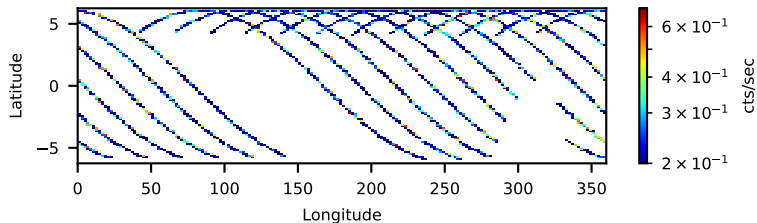

60-s bins

Time

30801005002: 3 to 120 keV

Longitude

cts/sec

60-s bins

Time

30801005002: 3 to 10 keV

Longitude

cts/sec

60-s bins

Time

30801005002: 30 to 120 keV

Longitude

cts/sec