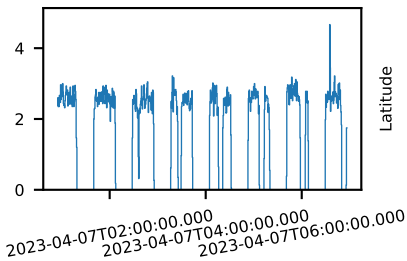

60-s bins

30702013009: 3 to 120 keV

Time  
60-s bins

30702013009: 3 to 10 keV

Time  
60-s bins

30702013009: 30 to 120 keV