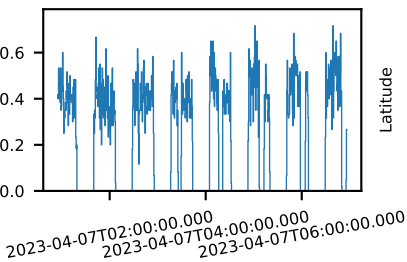

60-s bins

30702013009: 3 to 120 keV

Time  
60-s bins

30702013009: 3 to 10 keV

Time  
60-s bins

30702013009: 30 to 120 keV