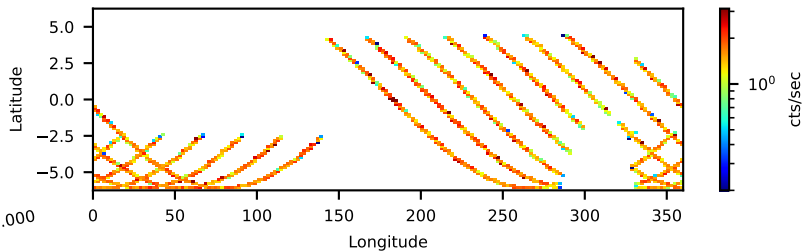

60-s bins

30702013009: 3 to 120 keV

Time  
60-s bins

30702013009: 3 to 10 keV

Time  
60-s bins

30702013009: 30 to 120 keV