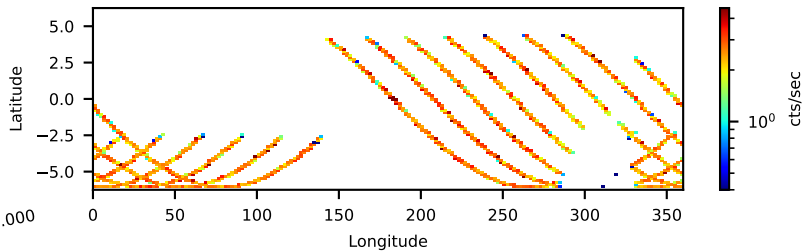

60-s bins

30702013009: 3 to 120 keV

Time  
60-s bins

30702013009: 3 to 10 keV

Time  
60-s bins

30702013009: 30 to 120 keV