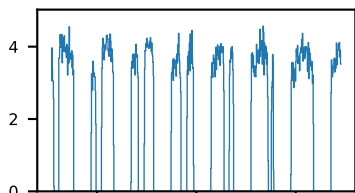

60-s bins

30702013003: 3 to 120 keV

Time
60-s bins

30702013003: 3 to 10 keV

Time
60-s bins

30702013003: 30 to 120 keV