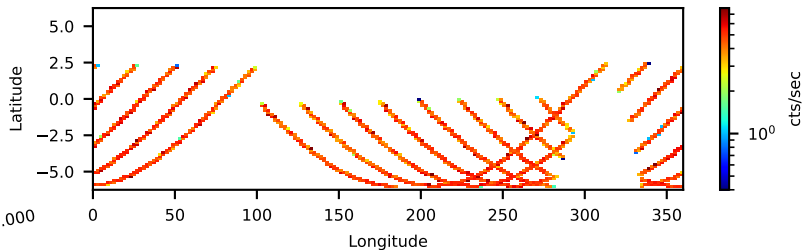

60-s bins

30702013003: 3 to 120 keV

Time
60-s bins

30702013003: 3 to 10 keV

Time
60-s bins

30702013003: 30 to 120 keV