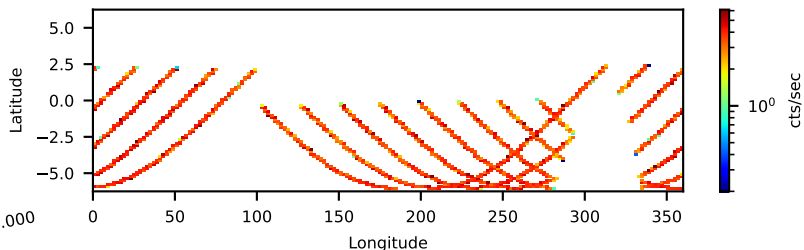

60-s bins

30702013003: 3 to 120 keV

Time
60-s bins

30702013003: 3 to 10 keV

Time
60-s bins

30702013003: 30 to 120 keV