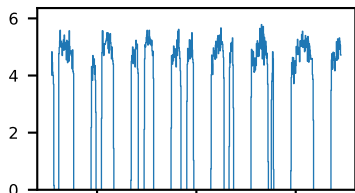

60-s bins

30702013003: 3 to 120 keV

Time
60-s bins

30702013003: 3 to 10 keV

Time
60-s bins

30702013003: 30 to 120 keV