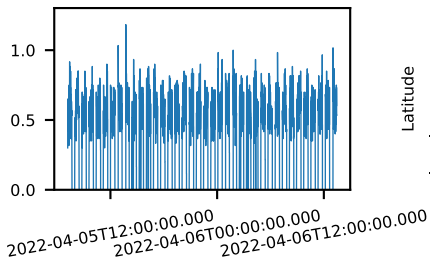

60-s bins

30702012004: 3 to 120 keV

Time
60-s bins

30702012004: 3 to 10 keV

Time
60-s bins

30702012004: 30 to 120 keV

Time