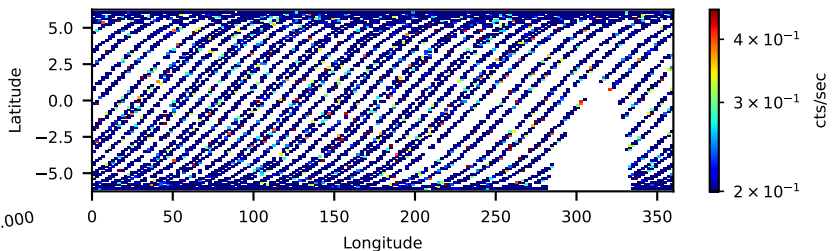

60-s bins

30702012004: 3 to 120 keV

Time
60-s bins

30702012004: 3 to 10 keV

Time
60-s bins

30702012004: 30 to 120 keV

Time