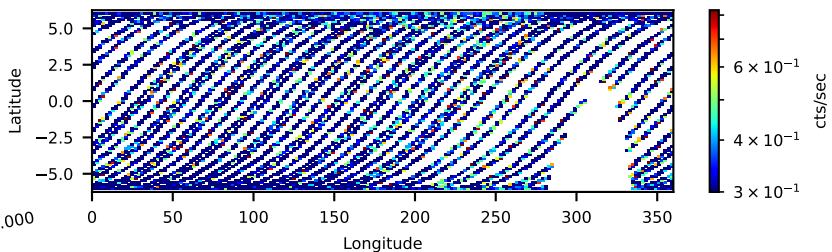

60-s bins

30702012004: 3 to 120 keV

Time
60-s bins

30702012004: 3 to 10 keV

Time
60-s bins

30702012004: 30 to 120 keV

Time