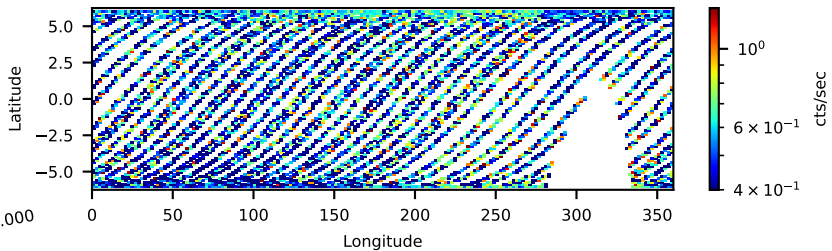

60-s bins

30702012004: 3 to 120 keV

Time
60-s bins

30702012004: 3 to 10 keV

Time
60-s bins

30702012004: 30 to 120 keV

Time