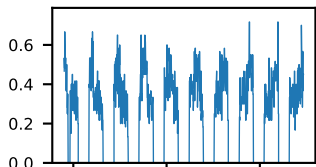

60-s bins

Time

30702009002: 3 to 120 keV

Longitude

cts/sec

60-s bins

Time

30702009002: 3 to 10 keV

Longitude

cts/sec

60-s bins

Time

30702009002: 30 to 120 keV

Longitude

cts/sec