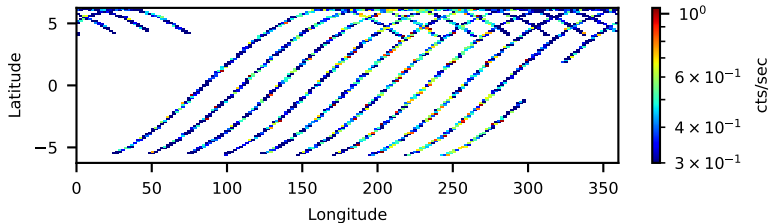

60-s bins

Time

30702009002: 3 to 120 keV

Longitude

cts/sec

60-s bins

Time

30702009002: 3 to 10 keV

Longitude

cts/sec

60-s bins

Time

30702009002: 30 to 120 keV

Longitude

cts/sec