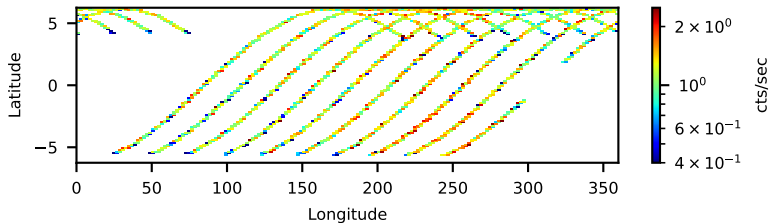

60-s bins

Time

30702009002: 3 to 120 keV

Longitude

cts/sec

60-s bins

Time

30702009002: 3 to 10 keV

Longitude

cts/sec

60-s bins

Time

30702009002: 30 to 120 keV

Longitude

cts/sec