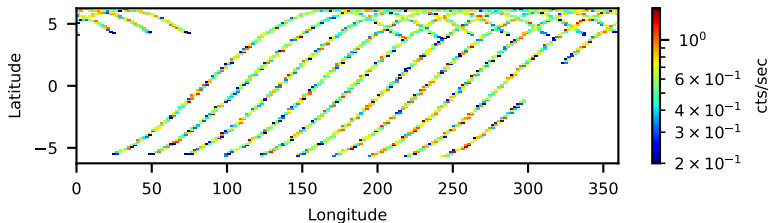

60-s bins

Time

30702009002: 3 to 120 keV

Longitude

cts/sec

60-s bins

Time

30702009002: 3 to 10 keV

Longitude

cts/sec

60-s bins

Time

30702009002: 30 to 120 keV

Longitude

cts/sec