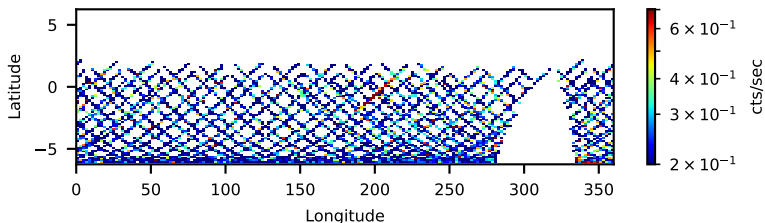

60-s bins

Time

30701006002: 3 to 120 keV

Longitude

60-s bins

Time

30701006002: 3 to 10 keV

Longitude

60-s bins

Time

30701006002: 30 to 120 keV

Longitude